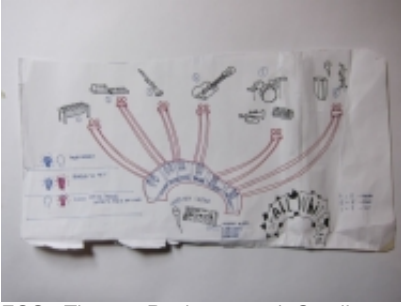

Sejerø Festival blev søsat første gang i 2011. Her blev gården og den omkringliggende natur ligeledes inddraget og anvendt som omdrejningspunkt for opbygningen af festivalens rammer. Sidste års værker er over vinteren groet ind i gårdens mure og jorde og figurerer i år som en sær men naturlig forlængelse af gårdens historie.

Billederne viser festivalens installationer, mens de stadig er under opbygning.

Installation af Eske Rex og Jakob Bue. Foto: Nina Wöhlk.

Installation af Eske Rex og Jakob Bue. Foto: Nina Wöhlk.

FOS - Thomas Poulsens værk *Small White Man*. Pressefoto.